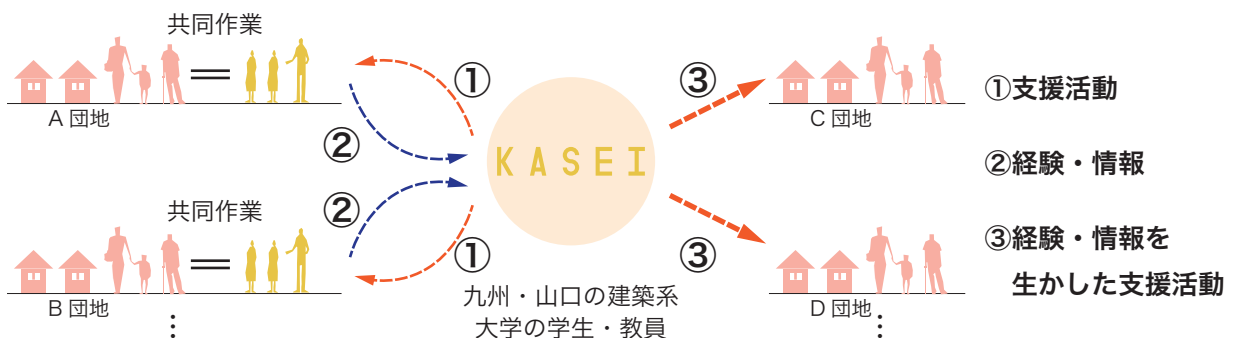

KASEI project

九州建築学生仮設住宅環境改善プロジェクト

Kyushu Architecture Student Supporters for Environmental Improvement project

■KASEI プロジェクトとは

KASEI プロジェクト (Kyushu Architecture Student Supporters for Environmental Improvement project) は、熊本地震の被災地に建設された仮設住宅地の環境改善活動を行い、居住者に安らぎのある住環境と、それら一連の活動を通じて豊かなコミュニティを築くことに「加勢(かせい)」することを目標とします。

■KASEI プロジェクトの特徴

- ・ 建築系大学学生が協力して仮設住宅の住環境改善に取り組む
- ・ 九州山口の大学を中心に多くの学生・教員が参加
- ・ 仮設住宅の居住者、地元自治体と話し合いを重ねながら継続的に活動する
- ・ みんなで考え、みんなで作り、みんなで支える場を作る

■活動内容

- ・ 「ものづくり」と「ことづくり」の両面の環境改善支援を同時に実施していきます。【図1】
- ・ 九州・山口の大学の各研究室を単位としたチームで、各仮設住宅団地の支援活動を実施し、居住者と協力しながら活動していきます。【図2】
- ・ 活動で得られた経験や情報を整理・共有しながら、KASEI プロジェクトに蓄積し、他仮設団地での支援プロジェクトで展開していきます。【図2】

【図2】