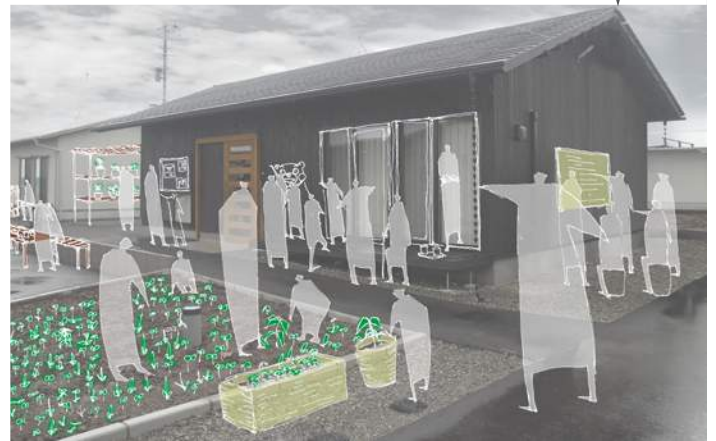

KASEI project

九州建築学生仮設住宅環境改善プロジェクト

Kyushu Architecture Student Supporters for Environmental Improvement project

■KASEI プロジェクトとは

KASEI プロジェクト (Kyushu Architecture Student Supporters for Environmental Improvement project) は、熊本地震の被災地に建設された仮設住宅地の環境改善活動を行い、居住者に安らぎのある住環境と、それら一連の活動を通じて豊かなコミュニティを築くことに「加勢(かせい)」することを目標とします。

■KASEI プロジェクトの特徴

- ・ 建築系大学学生が協力して仮設住宅の住環境改善に取り組む
- ・ 九州山口の大学を中心に多くの学生・教員が参加
- ・ 仮設住宅の居住者、地元自治体と話し合いを重ねながら継続的に活動する
- ・ みんなで考え、みんなで作り、みんなで支える場を作る

■活動内容

- ・ 「ものづくり」と「ことづくり」の両面の環境改善支援を同時に実施していきます。【図1】
- ・ 九州・山口の大学の各研究室を単位としたチームで、各仮設住宅団地の支援活動を実施し、居住者と協力しながら活動していきます。【図2】
- ・ 活動で得られた経験や情報を整理・共有しながら、KASEI プロジェクトに蓄積し、他仮設団地での支援プロジェクトで展開していきます。【図2】

【図1】

【図2】

■組織

■活動イメージ (KASEIプロジェクト 実行委員作成)

仮設住宅の団地には住環境を改善、向上すべき箇所が多数あります。KASEIはそれらを住民の方々と共に話し合い、作り上げていくことで、豊かな居住環境と地域コミュニティ形成を支援していきます。

プレハブ仮設住宅

みんなの家

■KASEI 実行委員会